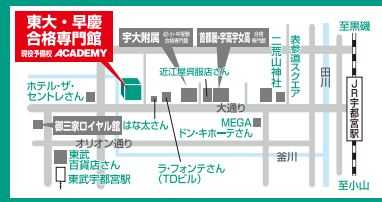

夏は自習室に通い詰め、レベルの高い
周りの受講生から良い刺激を受けな
がら勉強できました。(一橋大合格)

難関大学現役合格
大学受験
高3・2・1生

東大・早慶 合格専門館

現役予備校 **ACADEMY**

宇都宮市本町13-10 ●校舎受付時間…月～土 15:00～22:00 ☎028-622-5059

高3 高2 高1

夏期講習

【1講座】90分×5回

高3 お盆特訓
8/7(水)~8/10(土)
4日間で計32時間 **99,000円**(税込)
社会(地理、日本史、世界史)・理科(物理、化学、生物)を
集団ライブ授業で開講できるのは
ACADEMYだけ!! 共通テスト模試で
90点UPを実現する

新課程となる 共通テスト対策・2次私大対策特訓!

お盆特訓アンケート
喜びの声多数!

設問への取りかかり方や、読み方のコツ、時短コツなどを教えていただき、点数が上がりました。